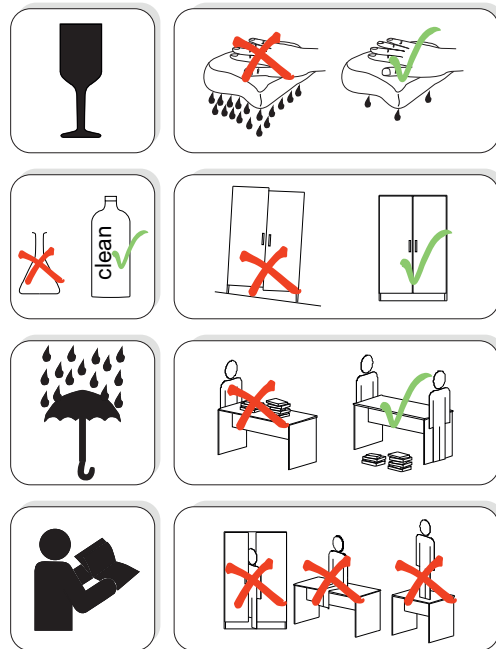

avaks

nábytok

BASIC 2DV

	850
	1880
	580

1/1

kolík 8x35	20ks	tiahlo	18ks	excenter	18ks	krytka	18ks	klinec 1,2x25	32ks	klzáč	5ks	trojuholník chrbát	8ks
skrutka zh 3,5x20	8ks	skrutka zh 3,5x16	16ks	úchyt veš. tyče	2ks	úchytka Kuga 128	2ks	skrutka M4x20 DIN 967	4ks	záves polonaložený	6ks	podložka závesu	6ks
Pd8	1ks	skrutka zh 4x25	1ks	vešiaková tyč 808 mm	1ks								

1

2

POZOR!!! Kolíky nabíjat' do hrany!!!

3

4

5

6

PRED KLINCOVANÍM CHRÁBATA PREDZNAČIŤ CERUŽKOU
STRED MEDZISTENY NA ZADNÚ STRANU CHRÁBATA
VOR DER BEFESTIGUNG DER RUCKWAND NITTELS NAGEL
DIE MITTE DER MITTELSEITE MIT DEM SHIFT AUF HINTERE
SEITE DER RUCKWAND VORMERKEN