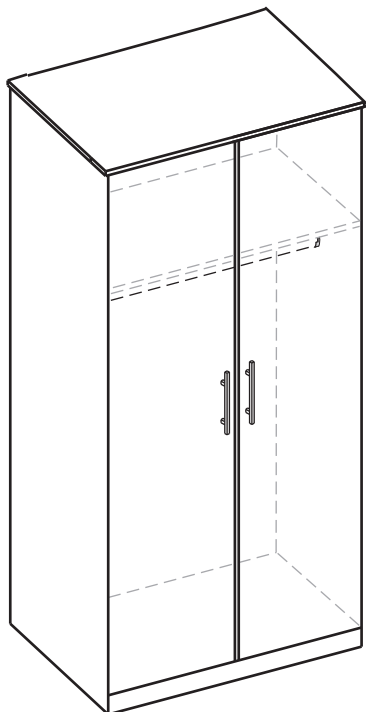

avaks

nábytok

BASIC 2DV

	850
	1880
	580

1/1

kolík 8x35	20ks	tiahlo	18ks	excenter	18ks	krytka	18ks	klinec 1,2x25	32ks	klzáč	5ks	trojuholník chrbát	8ks
skrutka zh 3,5x20	8ks	skrutka zh 3,5x16	16ks	úchyt veš. tyče	2ks	úchytka Kuga 128	2ks	skrutka M4x20 DIN 967	4ks	záves polonaložený	6ks	podložka závesu	6ks
Pd8	1ks	skrutka zh 4x25	1ks	vešiaková tyč 808 mm	1ks								

1

2

POZOR!!! Kolíky nabíjat' do hrany!!!

3

4

5

6

PRED KLINCOVANÍM CHRÁBATA PREDZNAČIŤ CERUŽKOU
STRED MEDZISTENY NA ZADNÚ STRANU CHRÁBATA
VOR DER BEFESTIGUNG DER RUCKWAND NITTELS NAGEL
DIE MITTE DER MITTELSEITE MIT DEM SHIFT AUF HINTERE
SEITE DER RUCKWAND VORMERKEN