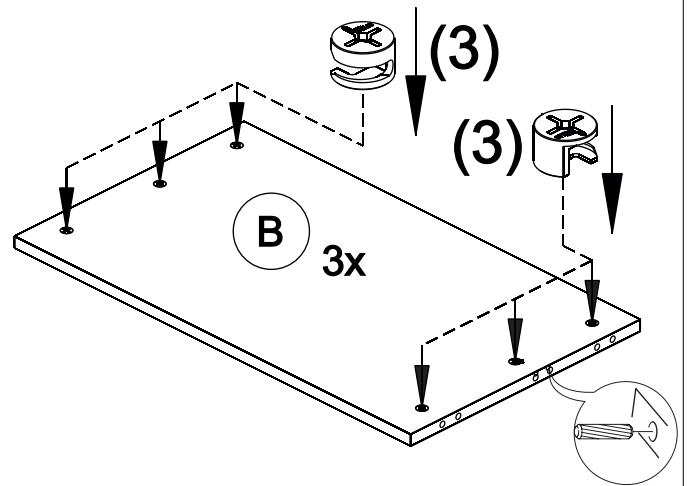

avaks

nábytok

BASIC 2DV

	850
	1880
	580

1/1

kolík 8x35	20ks	tiahlo	18ks	excenter	18ks	krytka	18ks	klinec 1,2x25	32ks	klzáč	5ks	trojuholník chrbát	8ks
skrutka zh 3,5x20	8ks	skrutka zh 3,5x16	16ks	úchyt veš. tyče	2ks	úchytka Kuga 128	2ks	skrutka M4x20 DIN 967	4ks	záves polonaložený	6ks	podložka závesu	6ks
Pd8	1ks	skrutka zh 4x25	1ks	vešiaková tyč 808 mm	1ks								

1

2

POZOR!!! Kolíky nabíjat' do hrany!!!

3

4

5

6

PRED KLINCOVANÍM CHRÁBATA PREDZNAČIŤ CERUŽKOU
STRED MEDZISTENY NA ZADNÚ STRANU CHRÁBATA
VOR DER BEFESTIGUNG DER RUCKWAND NITTELS NAGEL
DIE MITTE DER MITTELSEITE MIT DEM SHIFT AUF HINTERE
SEITE DER RUCKWAND VORMERKEN