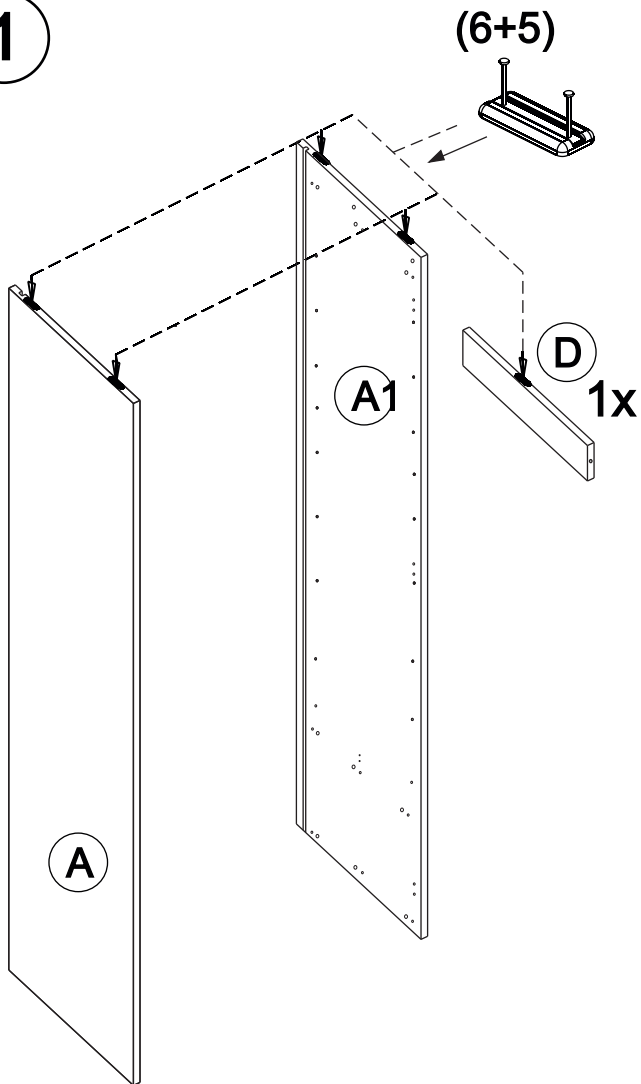

avaks

nábytok

BASIC 2DV

	850
	1880
	580

1/1

kolík 8x35	20ks	tiahlo	18ks	excenter	18ks	krytka	18ks	klinec 1,2x25	32ks	klzáč	5ks	trojuholník chrbát	8ks
skrutka zh 3,5x20	8ks	skrutka zh 3,5x16	16ks	úchyt veš. tyče	2ks	úchytka Kuga 128	2ks	skrutka M4x20 DIN 967	4ks	záves polonaložený	6ks	podložka závesu	6ks
Pd8	1ks	skrutka zh 4x25	1ks	vešiaková tyč 808 mm	1ks								

1

2

POZOR!!! Kolíky nabíjat' do hrany!!!

3

4

5

6

PRED KLINCOVANÍM CHRÁBATA PREDZNAČIŤ CERUŽKOU
STRED MEDZISTENY NA ZADNÚ STRANU CHRÁBATA
VOR DER BEFESTIGUNG DER RUCKWAND NITTELS NAGEL
DIE MITTE DER MITTELSEITE MIT DEM SHIFT AUF HINTERE
SEITE DER RUCKWAND VORMERKEN