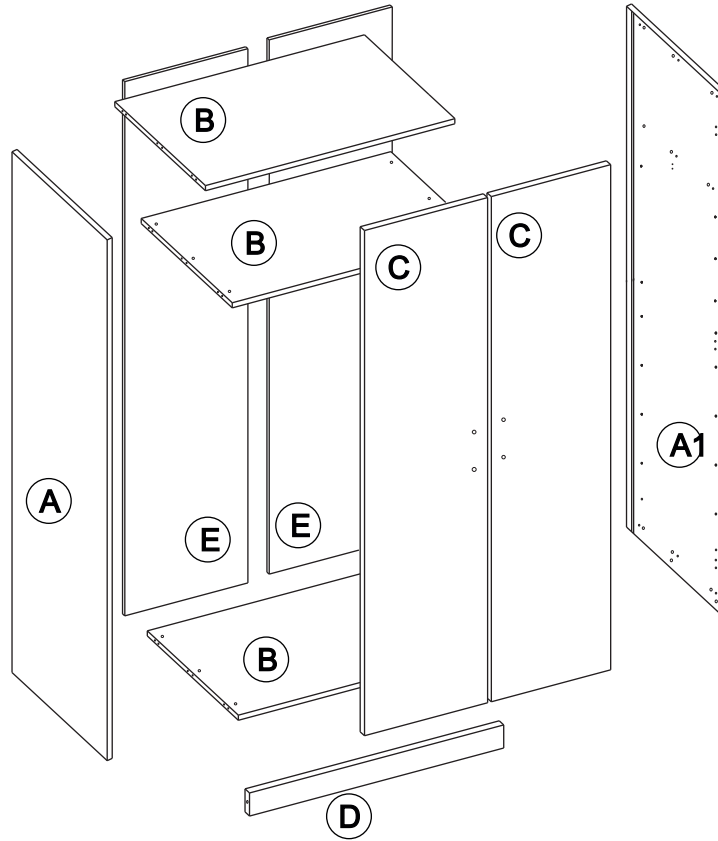

avaks

nábytok

BASIC 2DV

	850
	1880
	580

1/1

kolík 8x35	20ks	tiahlo	18ks	excenter	18ks	krytka	18ks	klinec 1,2x25	32ks	klzáč	5ks	trojuholník chrbát	8ks
skrutka zh 3,5x20	8ks	skrutka zh 3,5x16	16ks	úchyt veš. tyče	2ks	úchytka Kuga 128	2ks	skrutka M4x20 DIN 967	4ks	záves polonaložený	6ks	podložka závesu	6ks
Pd8	1ks	skrutka zh 4x25	1ks	vešiaková tyč 808 mm	1ks								

1

2

POZOR!!! Kolíky nabíjat' do hrany!!!

3

4

5

6

PRED KLINCOVANÍM CHRÁBATA PREDZNAČIŤ CERUŽKOU
STRED MEDZISTENY NA ZADNÚ STRANU CHRÁBATA
VOR DER BEFESTIGUNG DER RUCKWAND NITTELS NAGEL
DIE MITTE DER MITTELSEITE MIT DEM SHIFT AUF HINTERE
SEITE DER RUCKWAND VORMERKEN